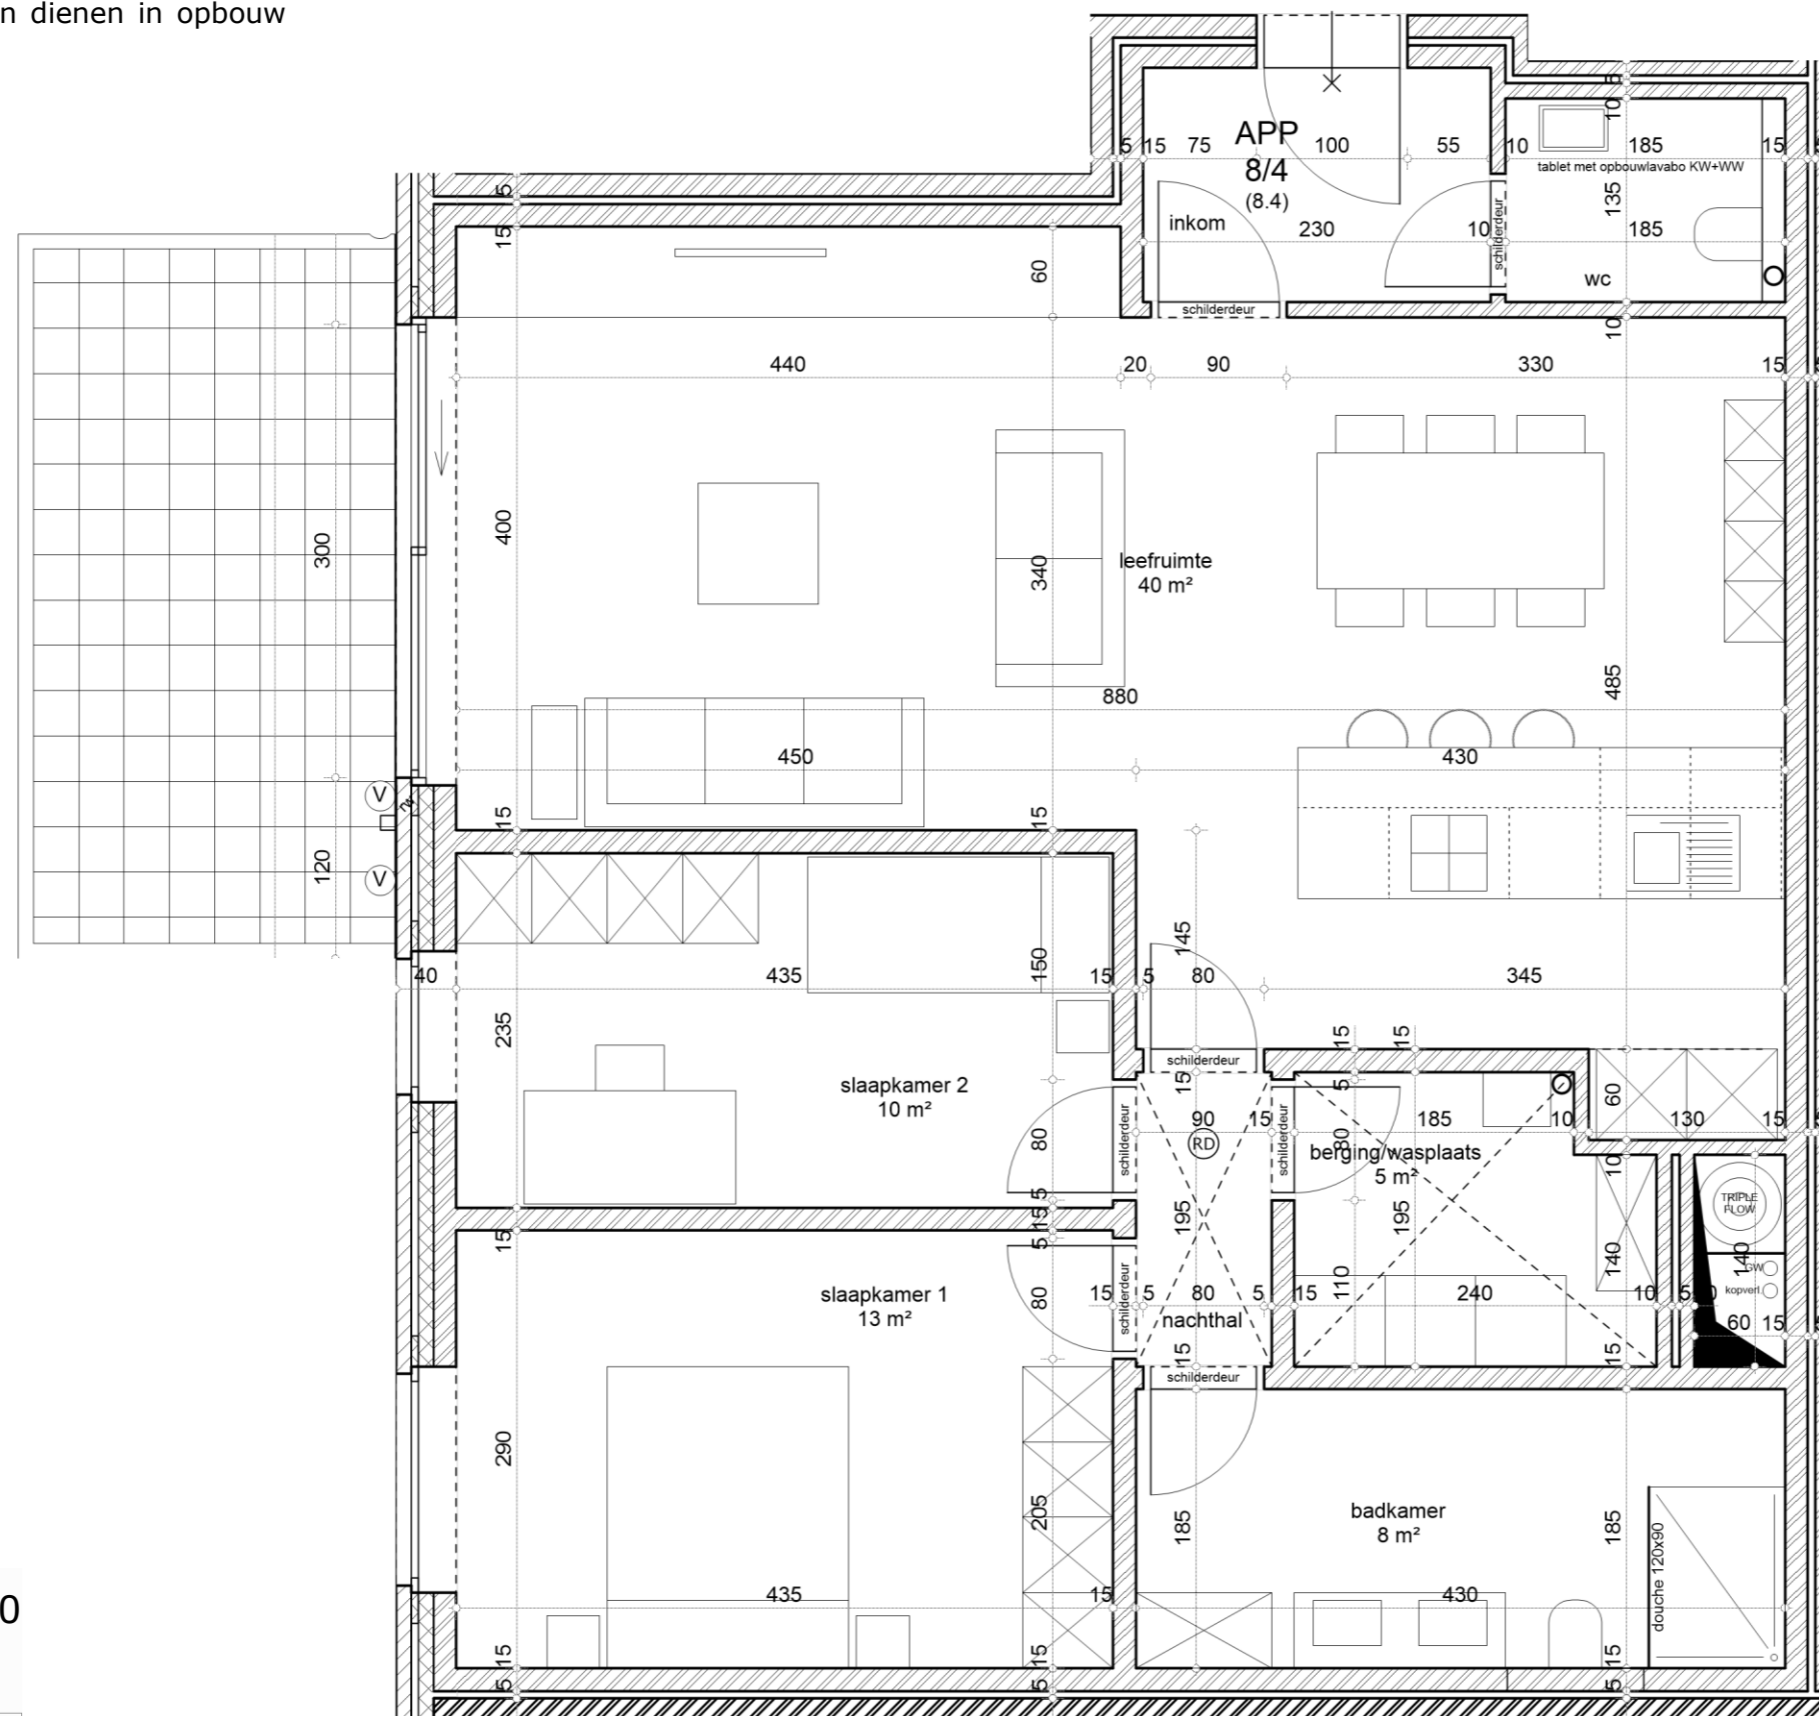

Bouwheer en architect behouden zich het recht voor om de plannen aan te passen aan eventuele technische noodwendigheden.

Alle verlichtingsarmaturen dienen in opbouw geplaatst te worden.

0

APPARTEMENT 8/4 13/11/2020