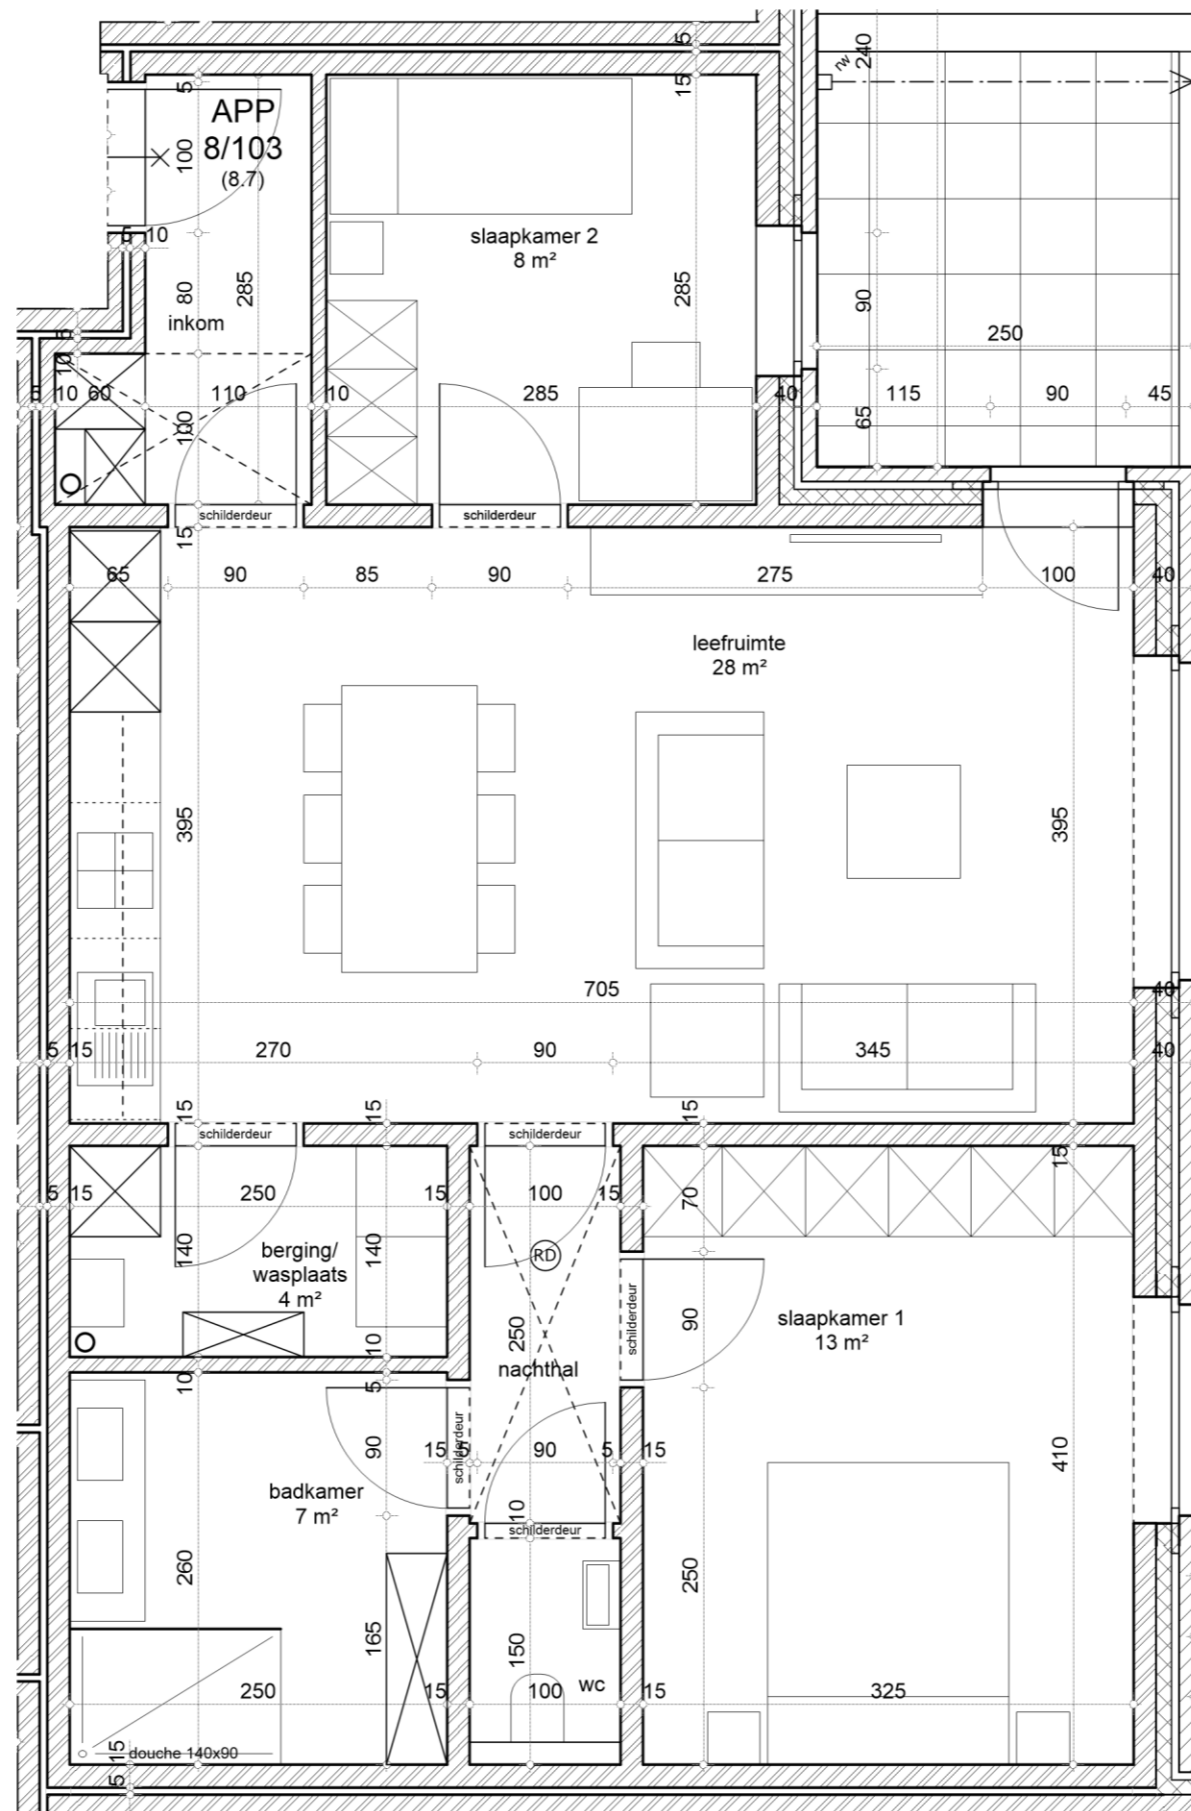

Bouwheer en architect behouden zich het recht voor om de plannen aan te passen aan eventuele technische noodwendigheden.

Alle verlichtingsarmaturen dienen in opbouw geplaatst te worden.

APPARTEMENT 8/103 (8.7) 13/11/2020