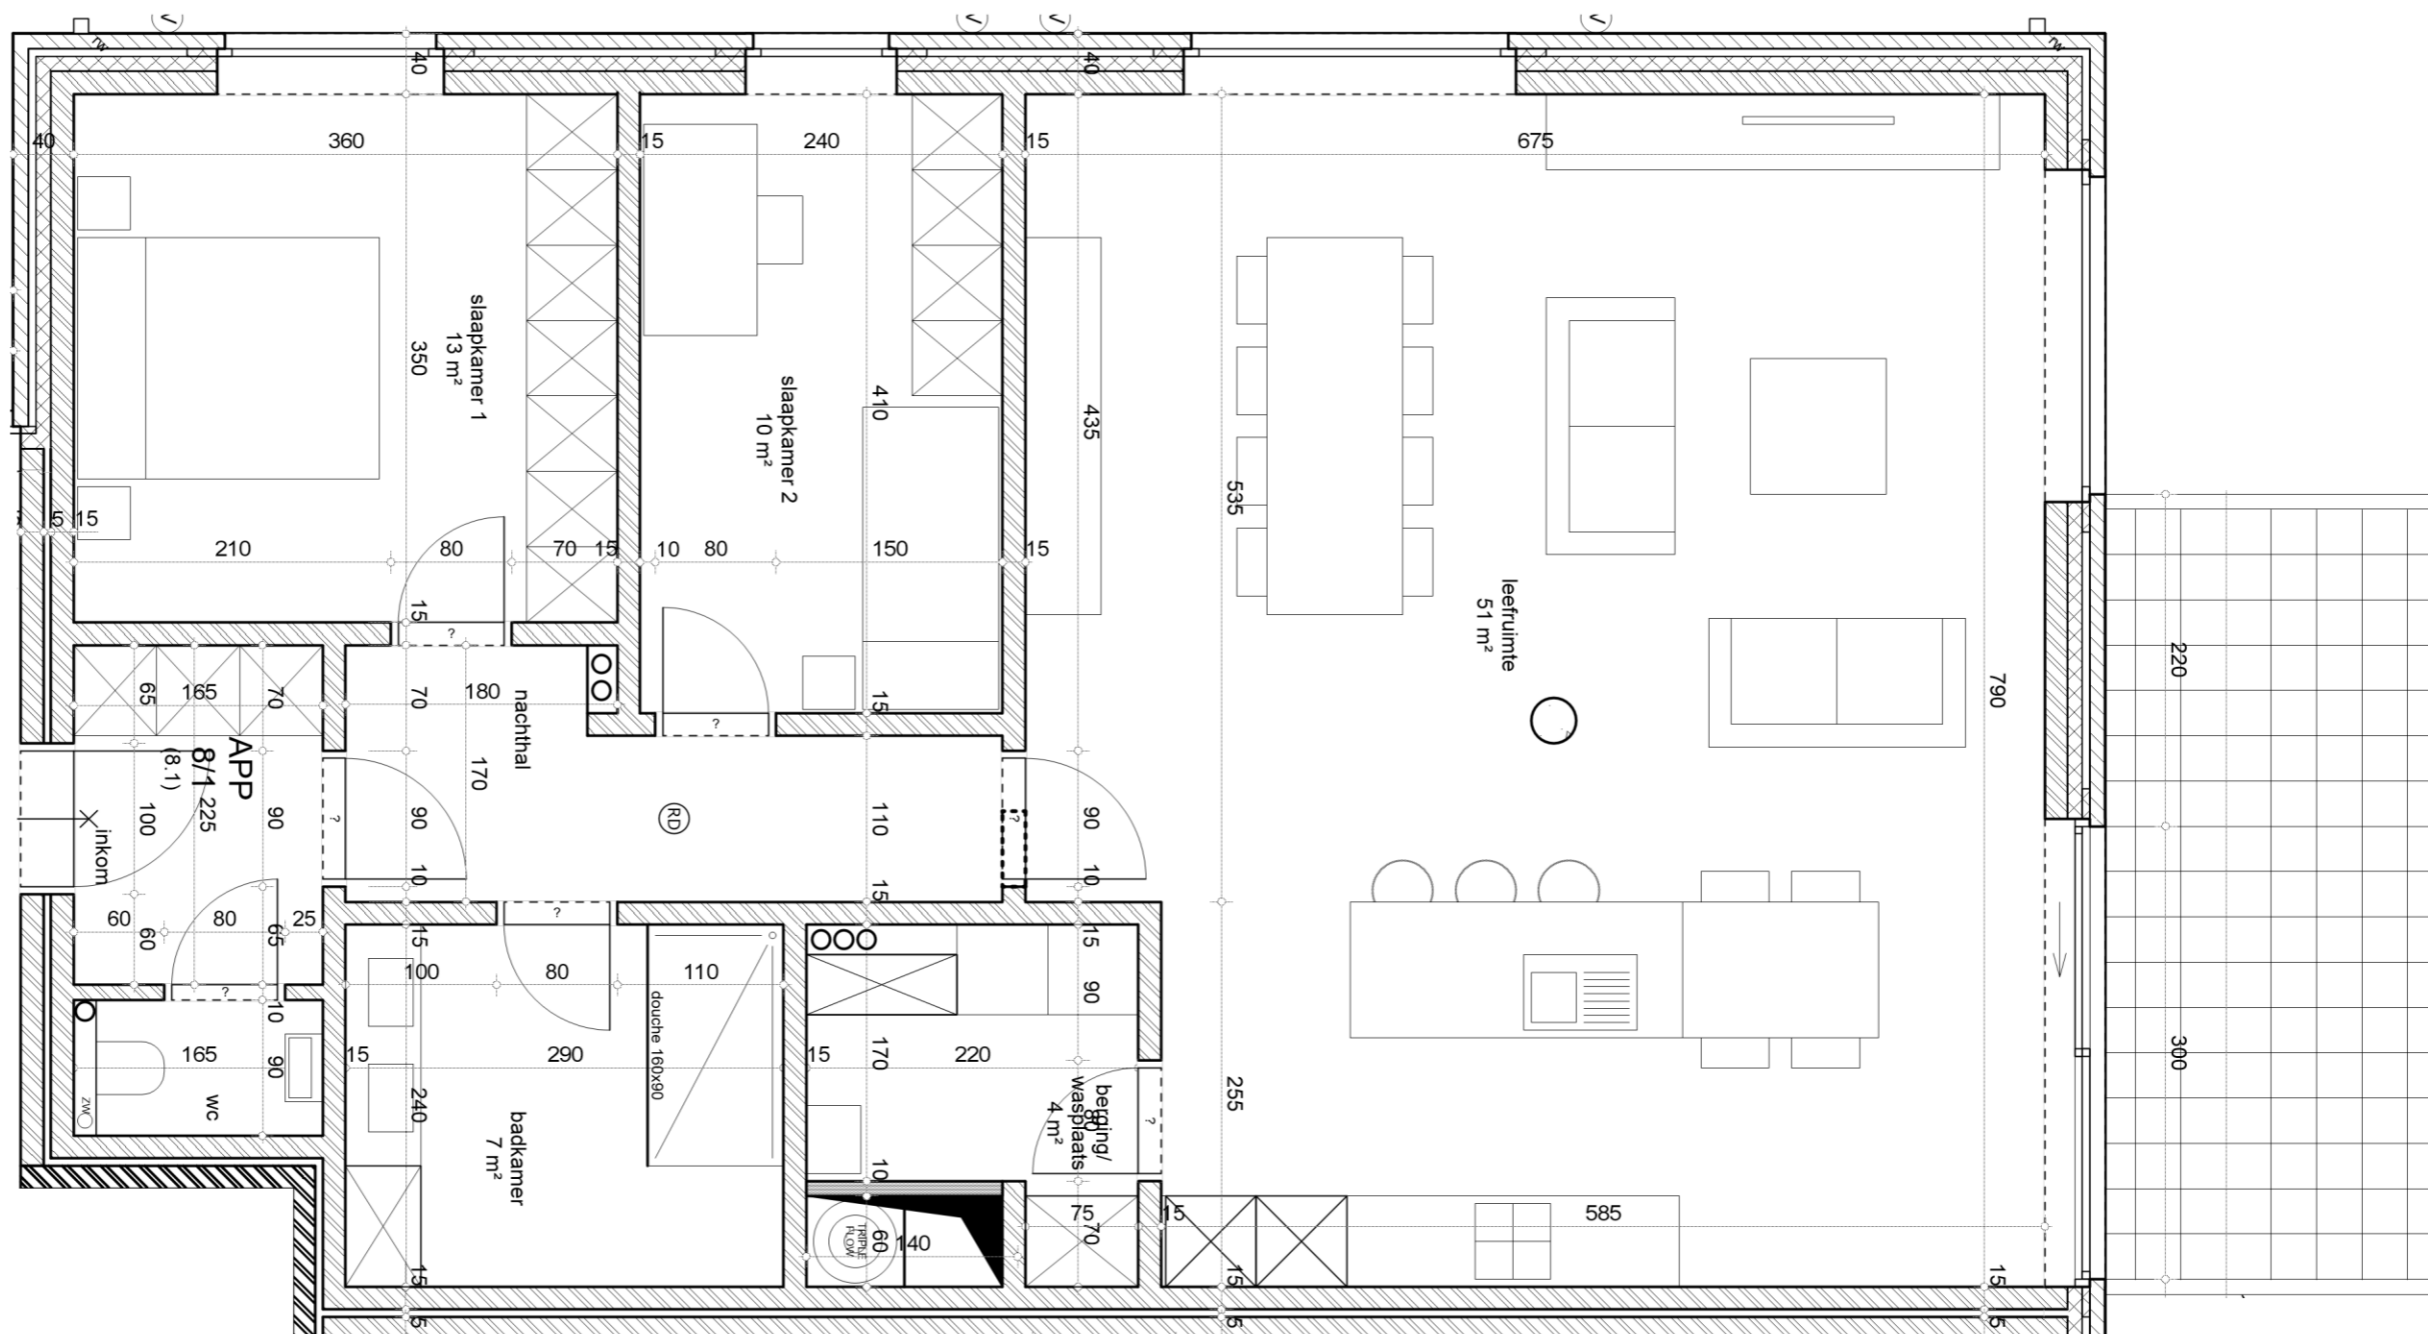

Bouwheer en architect behouden zich het recht voor om de plannen aan te passen aan eventuele technische noodwendigheden.

Alle verlichtingsarmaturen dienen in opbouw geplaatst te worden.

0

APPARTEMENT 8/1 13/11/2020