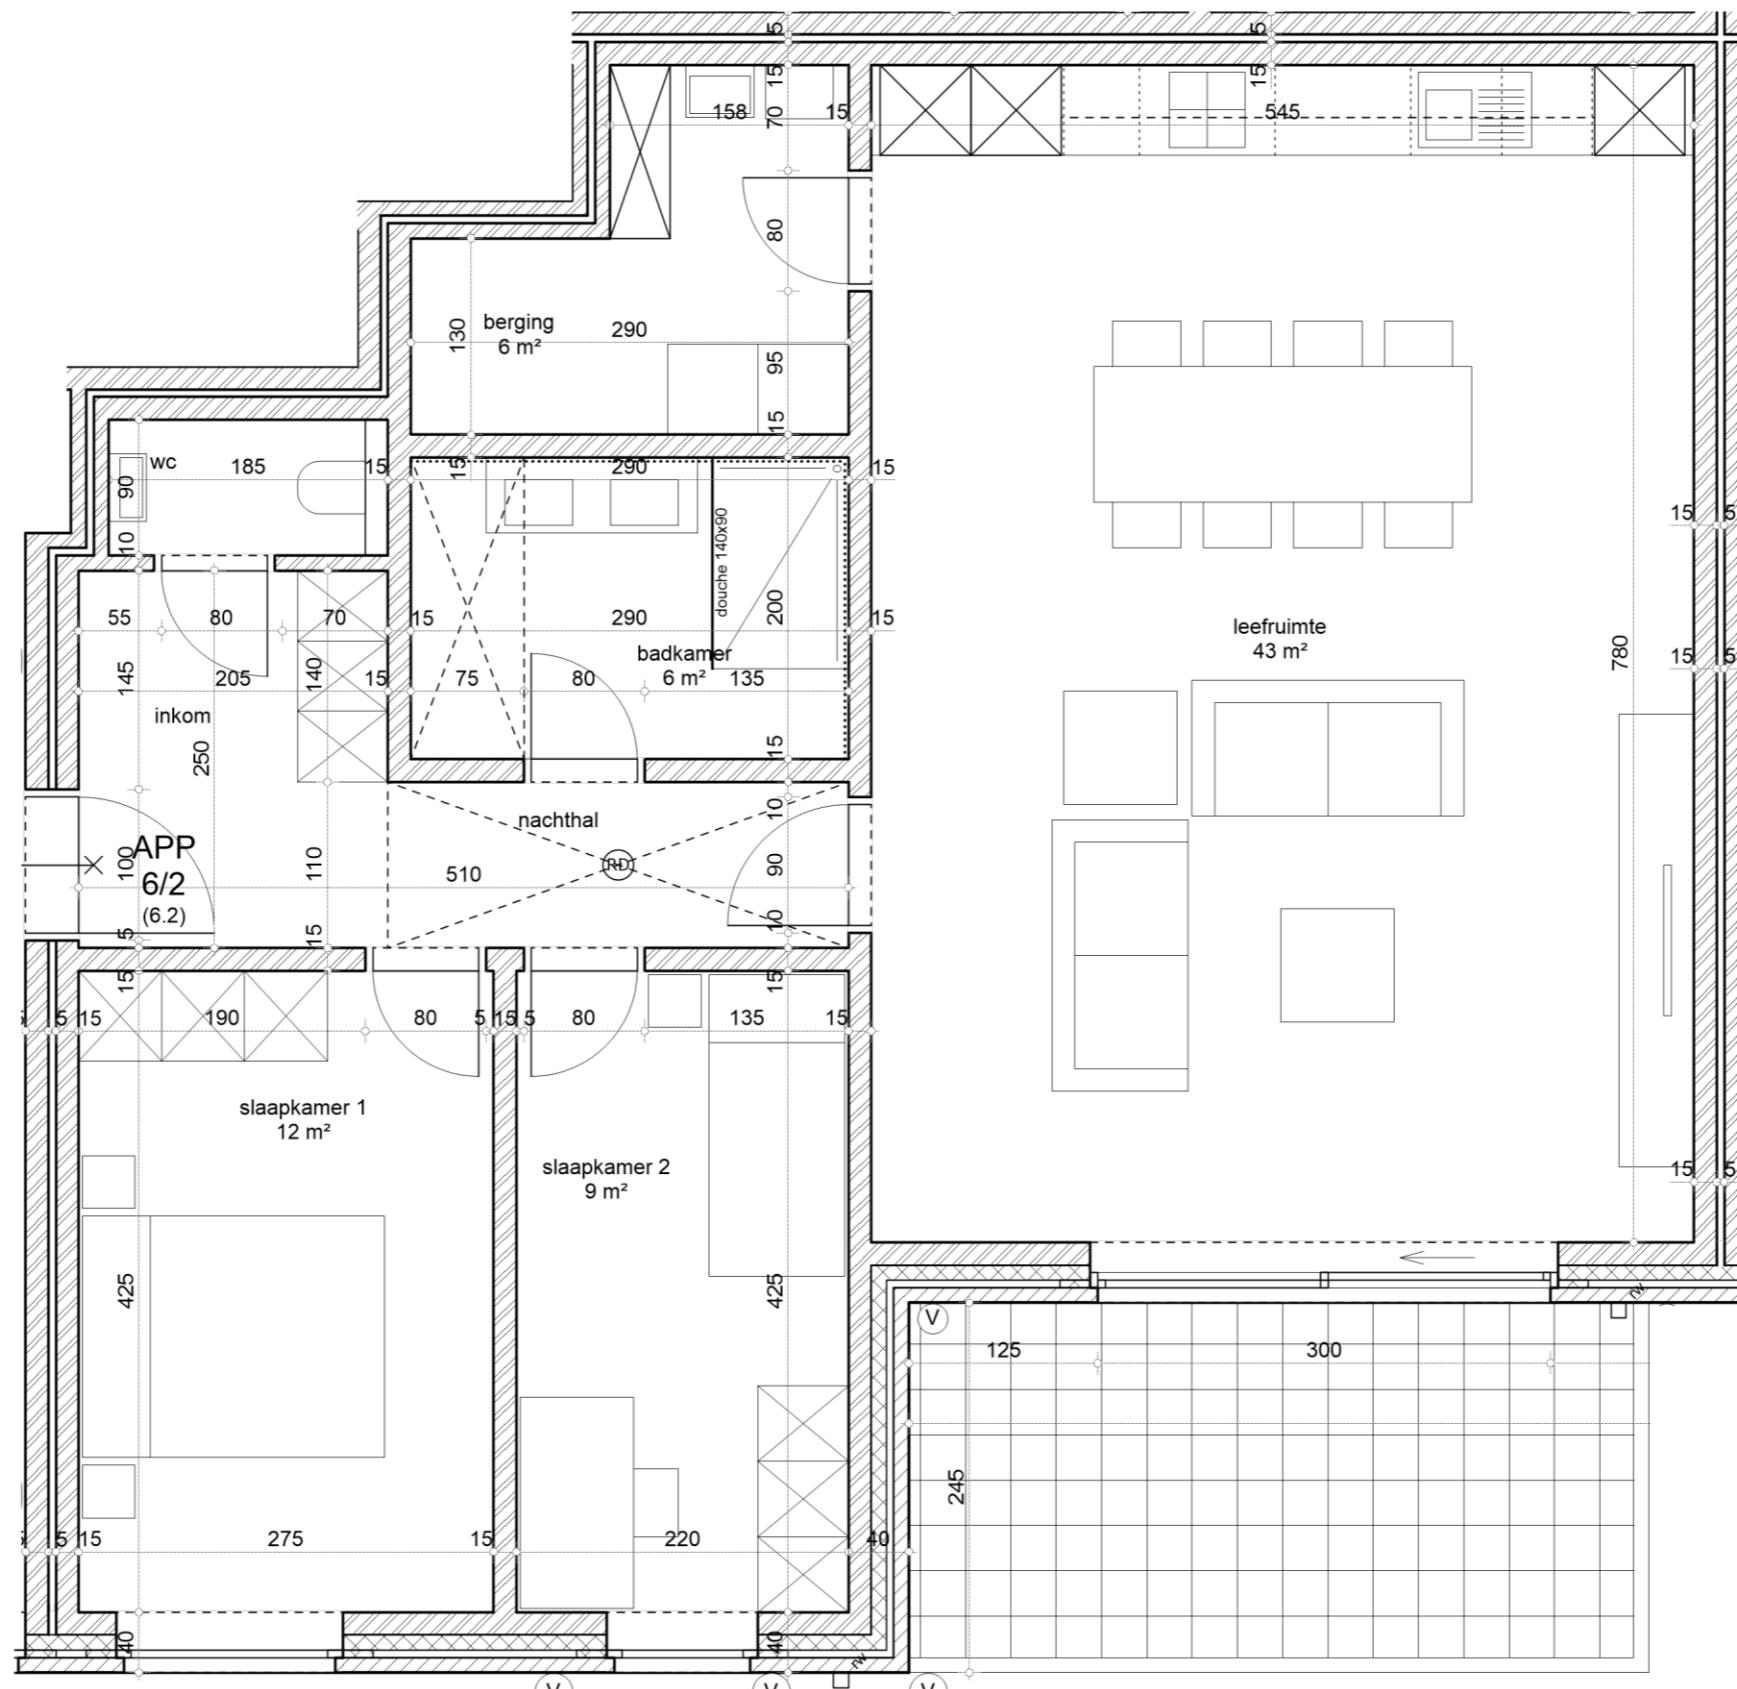

Bouwheer en architect behouden zich het recht voor om de plannen aan te passen aan eventuele technische noodwendigheden.

Alle verlichtingsarmaturen dienen in opbouw geplaatst te worden.

0

APPARTEMENT 6/2 13/11/2020