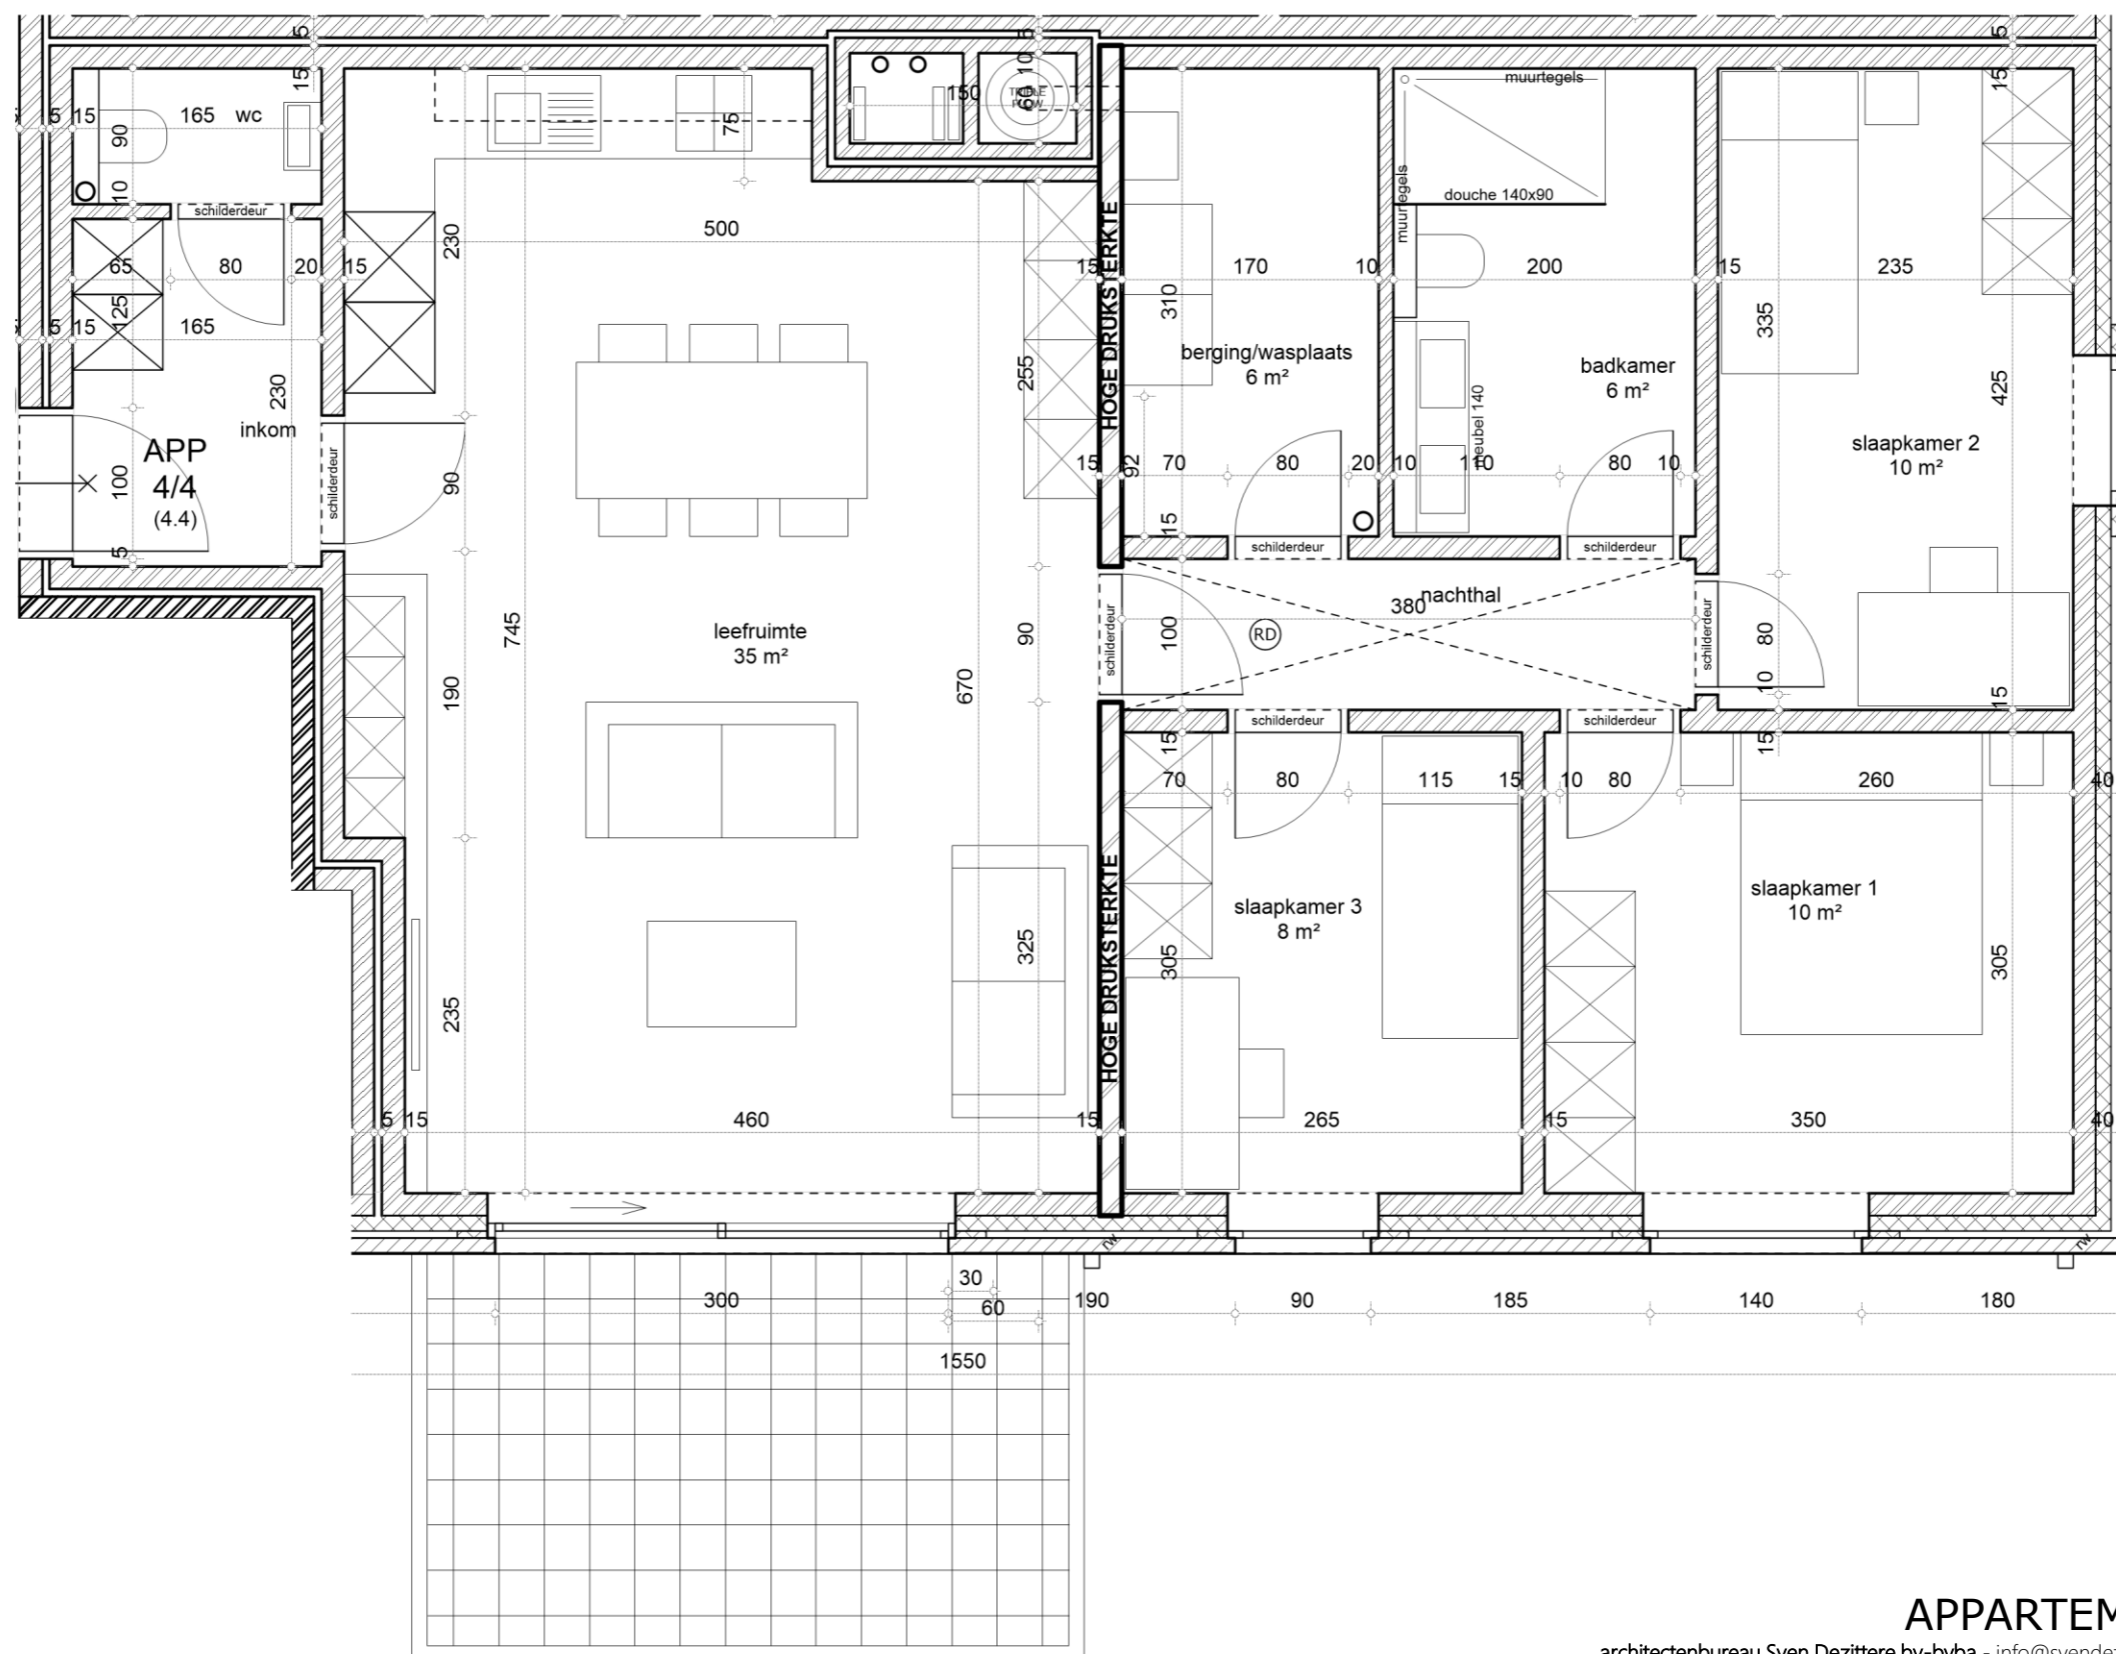

Bouwheer en architect behouden zich het recht voor om de plannen aan te passen aan eventuele technische noodwendigheden.

Alle verlichtingsarmaturen dienen in opbouw geplaatst te worden.

0

APPARTEMENT 4/4 13/11/2020