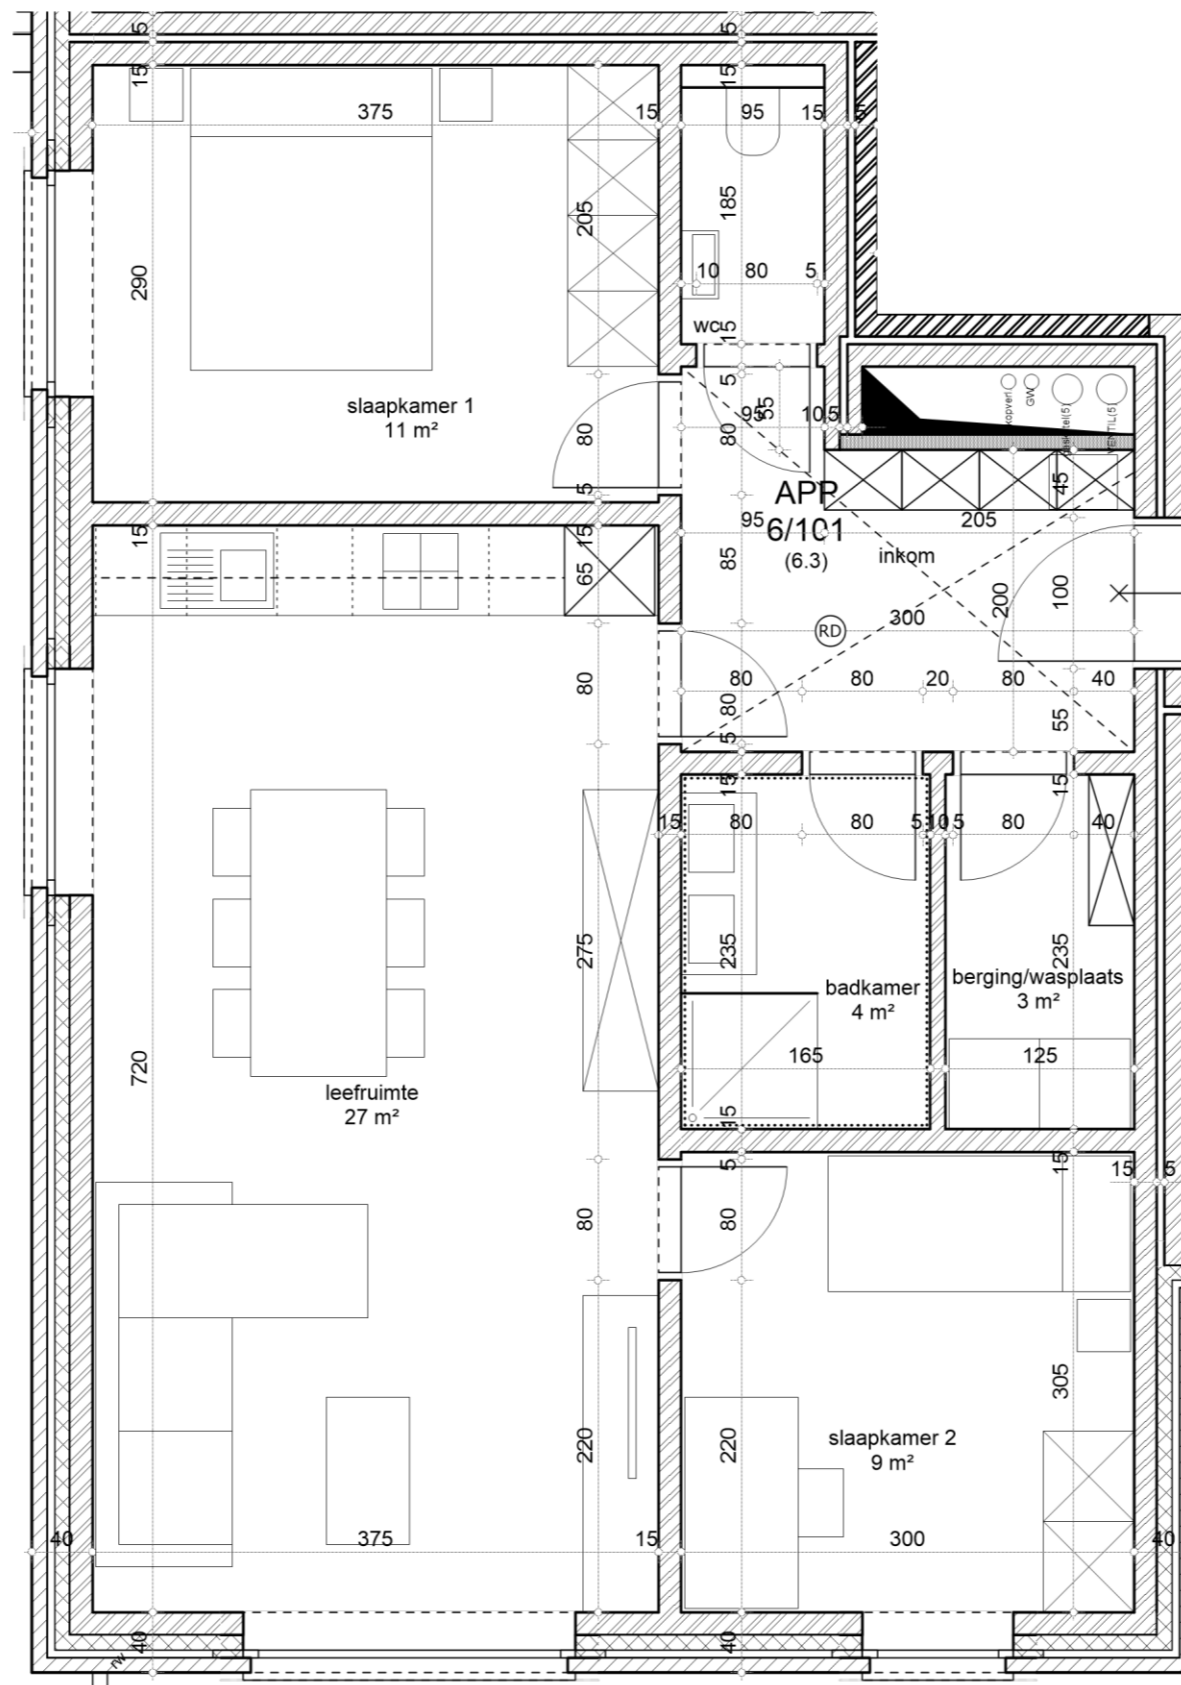

Bouwheer en architect behouden zich het recht voor om de plannen aan te passen aan eventuele technische noodwendigheden.

Alle verlichtingsarmaturen dienen in opbouw geplaatst te worden.

APPARTEMENT 6/101 (6.3) 13/11/2020